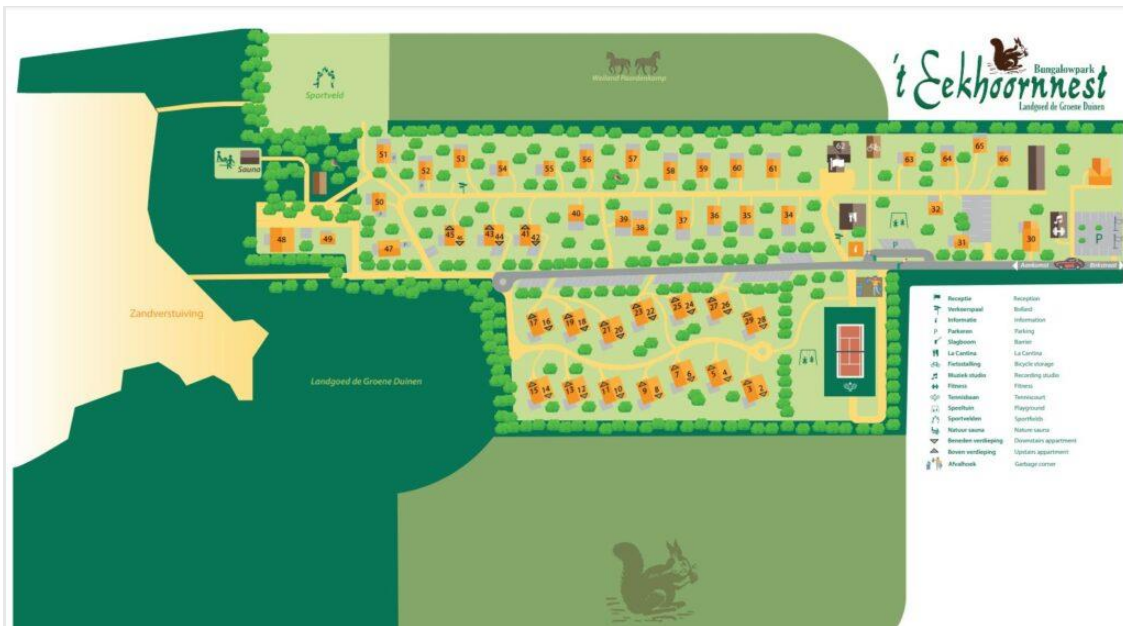

De huisjesindeling 2022		
Toronto Winterkoning 6 pers.	Göteborg Patrijs 8 pers.	Göteborg Notenkraker 8 pers.
Johan	John	Lennert
Marion	Jacqueline	Sanne
Joël	Jan	Annemiek
Lisa	Carla	Anna-Marie
Ineke	Lisa	Anton
	Jeroen	Jacolien
	Kees	Lars
	Els	Bente

Plattegrond 't Eekhoornnest april hoog tijd voor een update. Hierboven de indeling van de huisjes voor dit jaar !